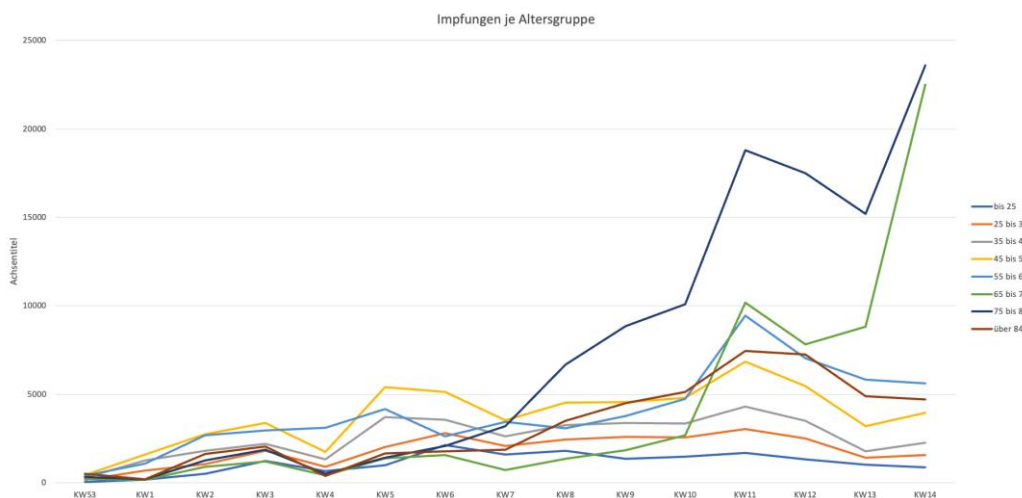

Zu 1:

Es gibt keine Abweichungen zu dem per Erlass/Regierungsbeschluss der Bundesregierung festgelegten bundesweiten Impfplan in der jeweils gültigen Fassung. Bis zum 05.03.2021 war es nicht möglich mit dem Impfstoff von Astra Zeneca Personen über 65 Jahre und mit besonders hohem Risiko zu impfen. Die Impfstoffzuteilung in den ersten sechs Wochen wurde nicht aufgrund des Bevölkerungsschlüssels getroffen (18,9%), sondern aufgrund der BewohnerInnen in den Alten- und Pflegeheimen. Daher bekam NÖ um bis zu einem Drittel weniger als andere Bundesländer, wo mehr Personen in Alten- und Pflegeheimen wohnen (z.B. Wien, OÖ, Stmk).

Zu 2:

Die Impfungen werden verpflichtend im E-Impfpass eingetragen. Eine Erfassung des Berufsstandes ist hier nicht vorgesehen. Mit Stand 13.04. wurden Erstimpfungen in folgenden Altersgruppen in Abhängigkeit der Bevölkerungszahl in der jeweiligen Gruppe verabreicht.

Zu 3:

Anbei eine Auflistung der Verimpfung seit Impfstart nach Wochen, nach Hersteller und nach Altersgruppe. Eine Auswertung je Berufsgruppe ist im E-Impfpass nicht möglich.

Stand 12.04.2021

KW	BioNTech-Pfizer	Astra Zeneca	Moderna
KW53	2.299	0	0
KW1	5.287	0	0
KW2	12.098	0	0
KW3	16.393	0	2
KW4	7.057	0	28
KW5	20.685	0	108
KW6	20.102	2.418	582
KW7	10.791	6.889	326
KW8	18.625	7.192	1.384
KW9	19.804	10.304	1.396
KW10	18.756	13.955	2.113
KW11	32.914	17.702	10.903
KW12	26.118	18.771	7.202
KW13	21.349	12.496	7.246
KW14	44.346	14.063	7.383