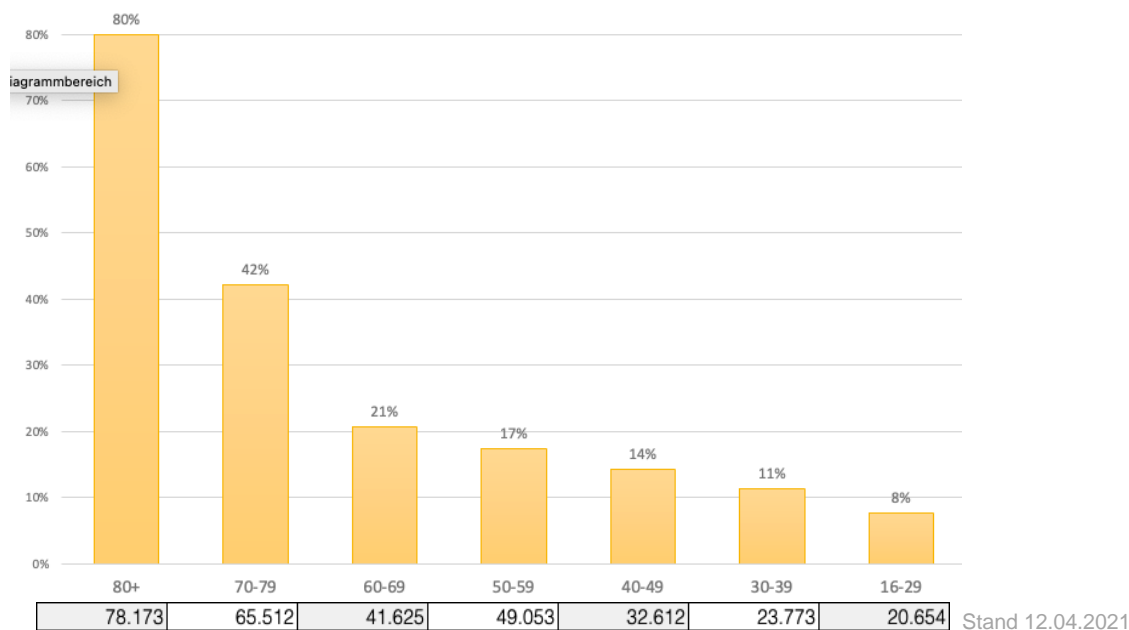

Zu 2:

Die Impfungen werden verpflichtend im E-Impfpass eingetragen. Eine Erfassung des Berufsstandes ist hier nicht vorgesehen. Mit Stand 13.04. wurden Erstimpfungen in folgenden Altersgruppen in Abhängigkeit der Bevölkerungszahl in der jeweiligen Gruppe verabreicht.

Zu 3:

Anbei eine Auflistung der Verimpfung seit Impfstart nach Wochen, nach Hersteller und nach Altersgruppe. Eine Auswertung je Berufsgruppe ist im E-Impfpass nicht möglich.

Stand 12.04.2021

KW	BioNTech-Pfizer	Astra Zeneca	Moderna
KW53	2.299	0	0
KW1	5.287	0	0
KW2	12.098	0	0
KW3	16.393	0	2
KW4	7.057	0	28
KW5	20.685	0	108
KW6	20.102	2.418	582
KW7	10.791	6.889	326
KW8	18.625	7.192	1.384
KW9	19.804	10.304	1.396
KW10	18.756	13.955	2.113
KW11	32.914	17.702	10.903
KW12	26.118	18.771	7.202
KW13	21.349	12.496	7.246
KW14	44.346	14.063	7.383