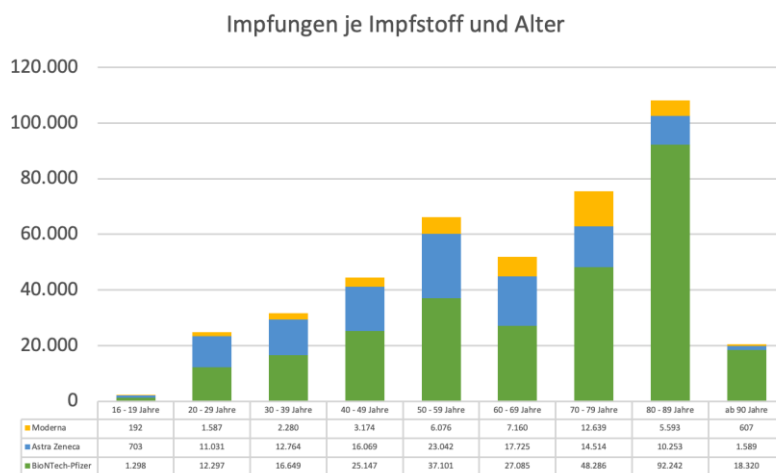

Zu 1:

Es gibt keine Abweichungen zu dem per Erlass/Regierungsbeschluss der Bundesregierung festgelegten bundesweiten Impfplan in der jeweils gültigen Fassung. Bis zum 05.03.2021 war es nicht möglich mit dem Impfstoff von Astra Zeneca Personen über 65 Jahre und mit besonders hohem Risiko zu impfen. Die Impfstoffzuteilung in den ersten sechs Wochen wurde nicht aufgrund des Bevölkerungsschlüssels getroffen (18,9%), sondern aufgrund der BewohnerInnen in den Alten- und Pflegeheimen. Daher bekam NÖ um bis zu einem Drittel weniger als andere Bundesländer, wo mehr Personen in Alten- und Pflegeheimen wohnen (z.B. Wien, OÖ, Stmk).

Zu 2:

Die Impfungen werden verpflichtend im E-Impfpass eingetragen. Eine Erfassung des Berufsstandes ist hier nicht vorgesehen. Mit Stand 13.04. wurden Erstimpfungen in folgenden Altersgruppen in Abhängigkeit der Bevölkerungszahl in der jeweiligen Gruppe verabreicht.

Zu 3:

Anbei eine Auflistung der Verimpfung seit Impfstart nach Wochen, nach Hersteller und nach Altersgruppe. Eine Auswertung je Berufsgruppe ist im E-Impfpass nicht möglich.

Stand 12.04.2021

KW	BioNTech-Pfizer	Astra Zeneca	Moderna
KW53	2.299	0	0
KW1	5.287	0	0
KW2	12.098	0	0
KW3	16.393	0	2
KW4	7.057	0	28
KW5	20.685	0	108
KW6	20.102	2.418	582
KW7	10.791	6.889	326
KW8	18.625	7.192	1.384
KW9	19.804	10.304	1.396
KW10	18.756	13.955	2.113
KW11	32.914	17.702	10.903
KW12	26.118	18.771	7.202
KW13	21.349	12.496	7.246
KW14	44.346	14.063	7.383