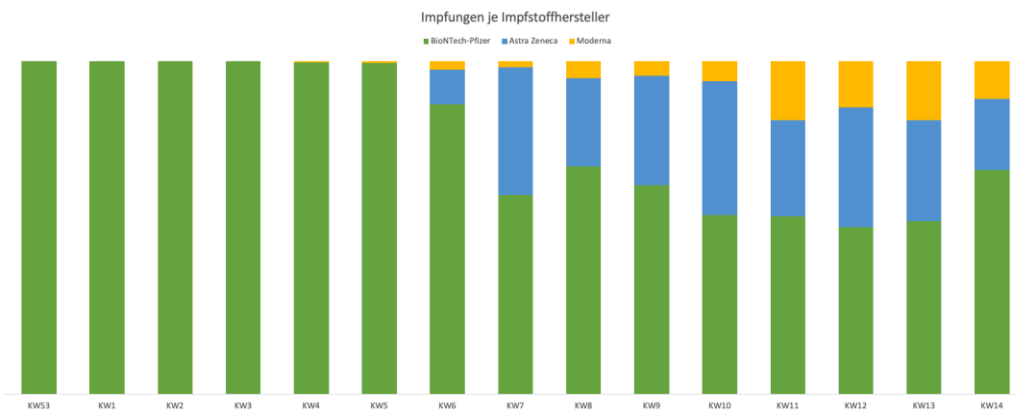

Zu 1:

Es gibt keine Abweichungen zu dem per Erlass/Regierungsbeschluss der Bundesregierung festgelegten bundesweiten Impfplan in der jeweils gültigen Fassung. Bis zum 05.03.2021 war es nicht möglich mit dem Impfstoff von Astra Zeneca Personen über 65 Jahre und mit besonders hohem Risiko zu impfen. Die Impfstoffzuteilung in den ersten sechs Wochen wurde nicht aufgrund des Bevölkerungsschlüssels getroffen (18,9%), sondern aufgrund der BewohnerInnen in den Alten- und Pflegeheimen. Daher bekam NÖ um bis zu einem Drittel weniger als andere Bundesländer, wo mehr Personen in Alten- und Pflegeheimen wohnen (z.B. Wien, OÖ, Stmk).

Zu 2:

Die Impfungen werden verpflichtend im E-Impfpass eingetragen. Eine Erfassung des Berufsstandes ist hier nicht vorgesehen. Mit Stand 13.04. wurden Erstimpfungen in folgenden Altersgruppen in Abhängigkeit der Bevölkerungszahl in der jeweiligen Gruppe verabreicht.

Zu 3:

Anbei eine Auflistung der Verimpfung seit Impfstart nach Wochen, nach Hersteller und nach Altersgruppe. Eine Auswertung je Berufsgruppe ist im E-Impfpass nicht möglich.

Stand 12.04.2021

KW	BioNTech-Pfizer	Astra Zeneca	Moderna
KW53	2.299	0	0
KW1	5.287	0	0
KW2	12.098	0	0
KW3	16.393	0	2
KW4	7.057	0	28
KW5	20.685	0	108
KW6	20.102	2.418	582
KW7	10.791	6.889	326
KW8	18.625	7.192	1.384
KW9	19.804	10.304	1.396
KW10	18.756	13.955	2.113
KW11	32.914	17.702	10.903
KW12	26.118	18.771	7.202
KW13	21.349	12.496	7.246
KW14	44.346	14.063	7.383