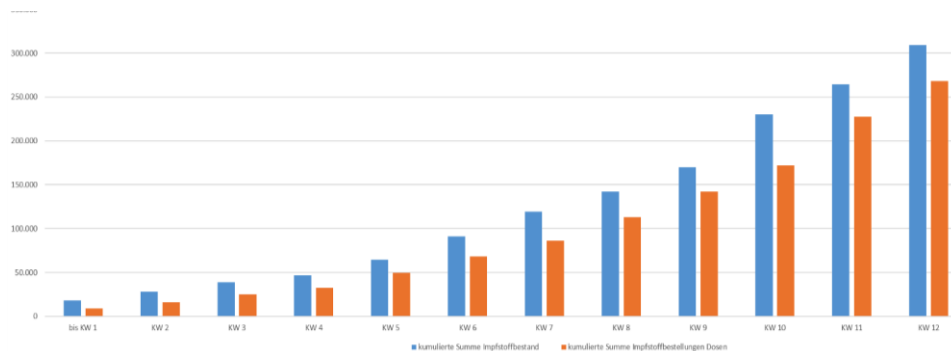

Zu 5:

Siehe Punkt 3. Alle physisch verfügbaren Impfstoffe werden abgerufen

a.

Zu 6:

Diese Lagermengen sind zwar im E-Shop der BBG elektronisch verfügbar, jedoch eine Auslieferung ist erst in den Tagen bis Wochen darauf möglich. Der Stand mit 9.3.2021 beträgt 58.077 Dosen.

Zu 7:

Siehe Anlage 1 (Impfstellen anonymisiert), eine Anzahl der Impfungen je Impfstelle ist nicht möglich, da diese Daten nicht im E-Impfpass vorhanden sind. Es werden aber alle gelieferten Impfdosen verimpft. Durch sich laufend ändernde Impfstoffmengen werden zum Teil auch unterschiedliche Impfstoffe je Impfstelle verimpft.

Zu 8:

Aus organisatorischen Gründen wurde auf Grund der Menge der zu bearbeitenden Anmeldungen eine Online-Anmeldung gewählt. Auf Grund der Menge an Anfragen hätte eine telefonische Hotline zu einer technischen Überlastung geführt.

Zu 9:

Viele Gemeinden, Vereine und Organisationen haben sich bereit erklärt, eine telefonische oder persönliche Anmeldung für die ältere Generation durchzuführen. Diese haben dazu sogar extra eigenen Benutzer für die